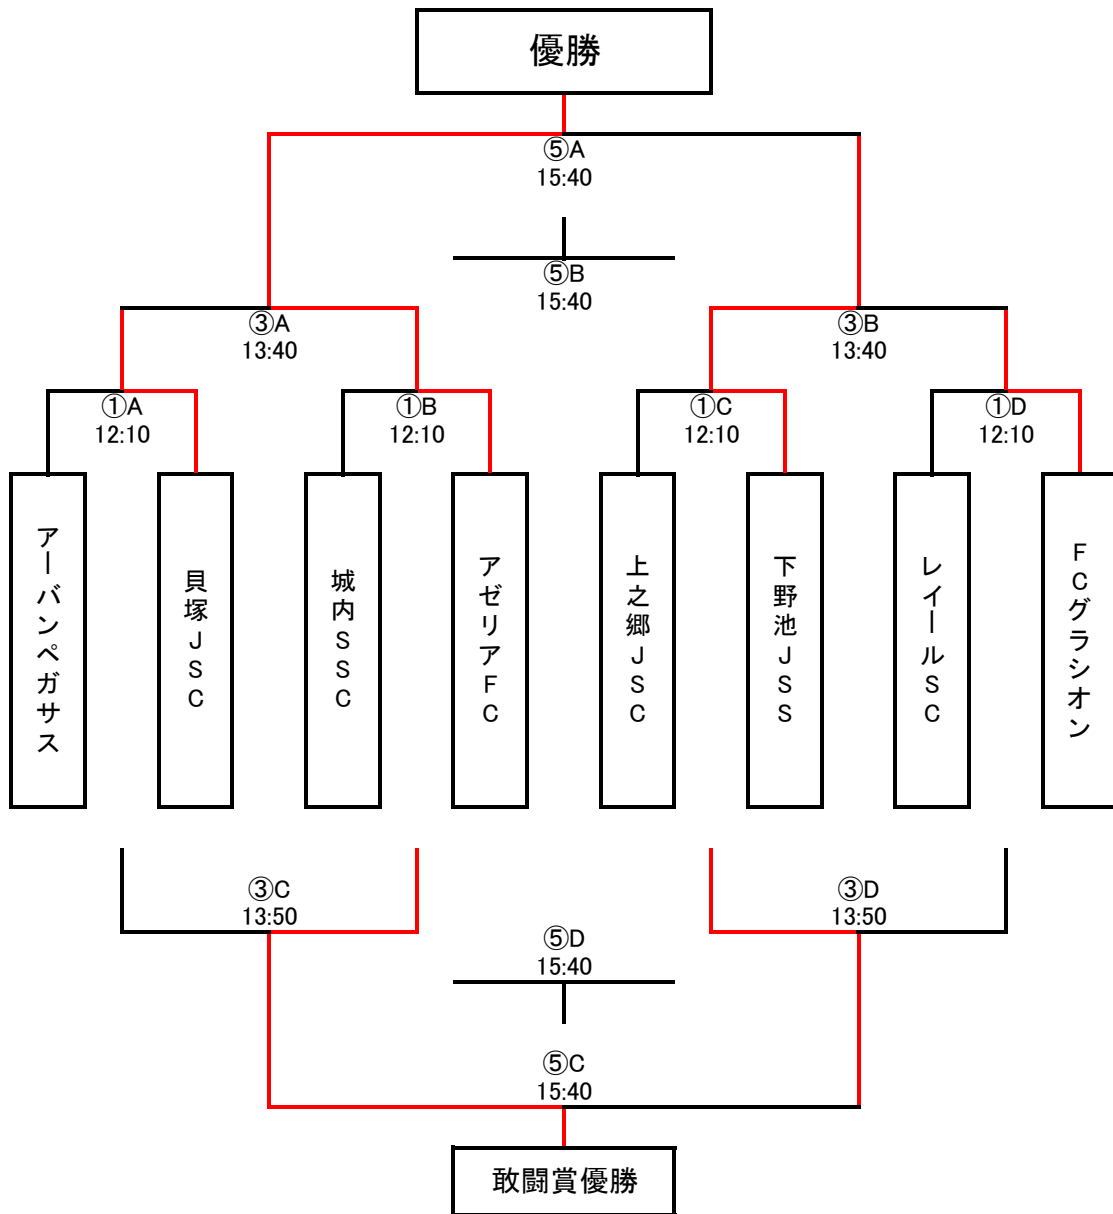

第10回 JFC南部spring U-12 決勝トーナメント

【上位トーナメント】

優勝	大山崎SC
準優勝	和泉市FC
第3位	LSA FC
敢闘賞優勝	浜JFC

第10回 JFC南部spring CUP U-12 決勝トーナメント

【下位トーナメント】

優勝	アゼリアFC
準優勝	下野池JSS
第3位	貝塚JSC
敢闘賞優勝	城内SSC