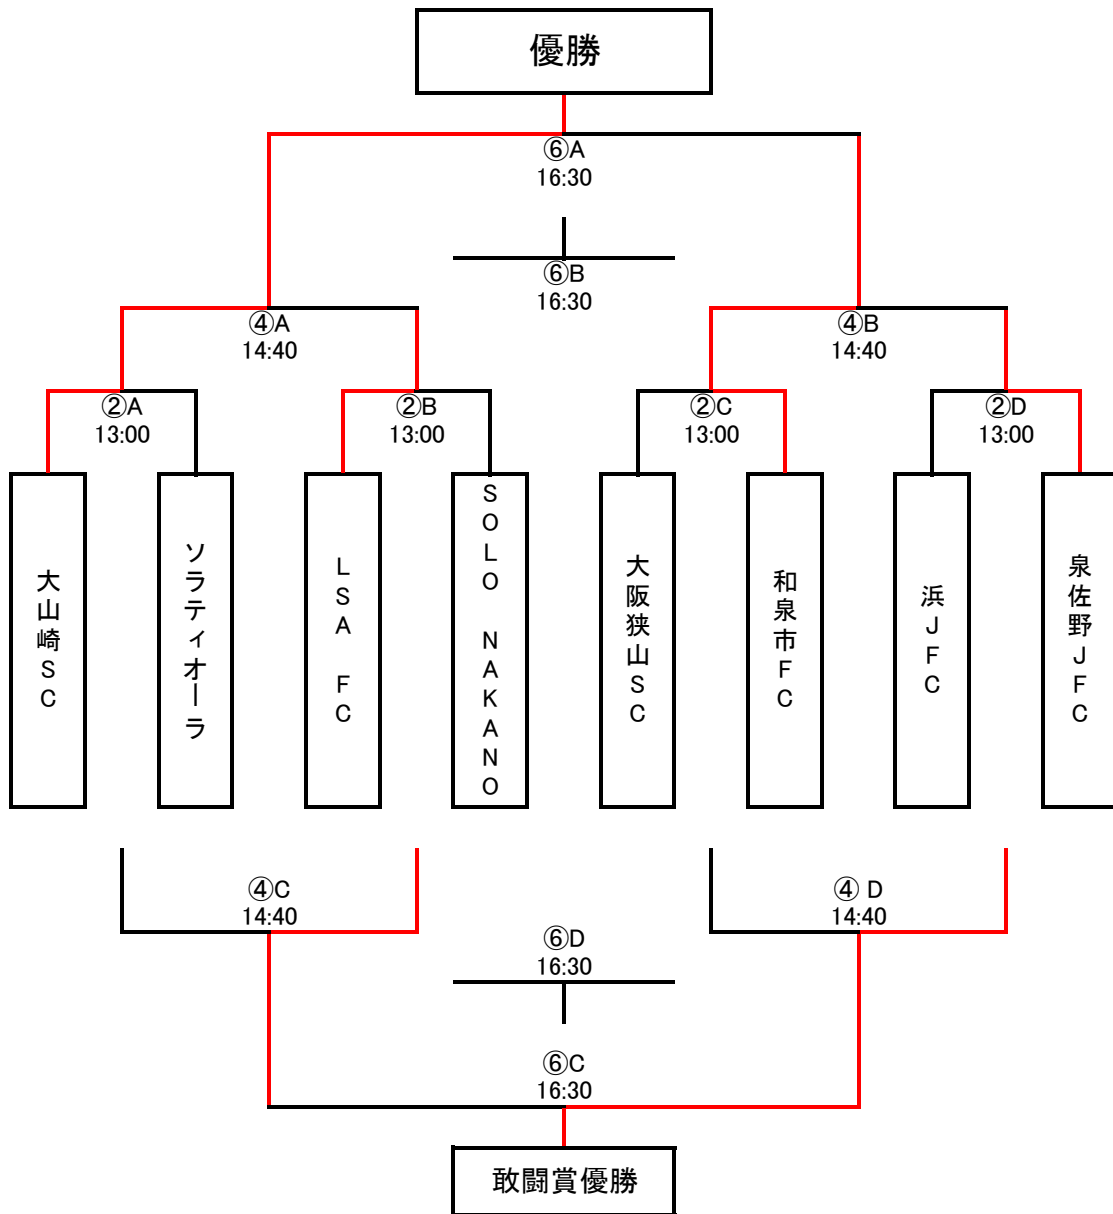

第10回 JFC南部spring U-12 決勝トーナメント

【上位トーナメント】

優勝	大山崎SC
準優勝	和泉市FC
第3位	LSA FC
敢闘賞優勝	浜JFC